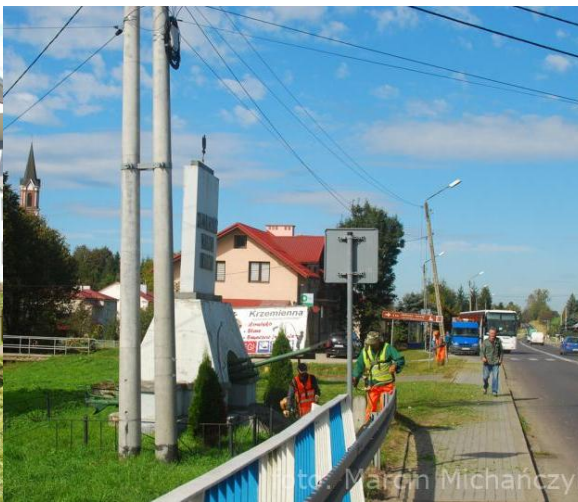

foto. Marcin Michańczyk